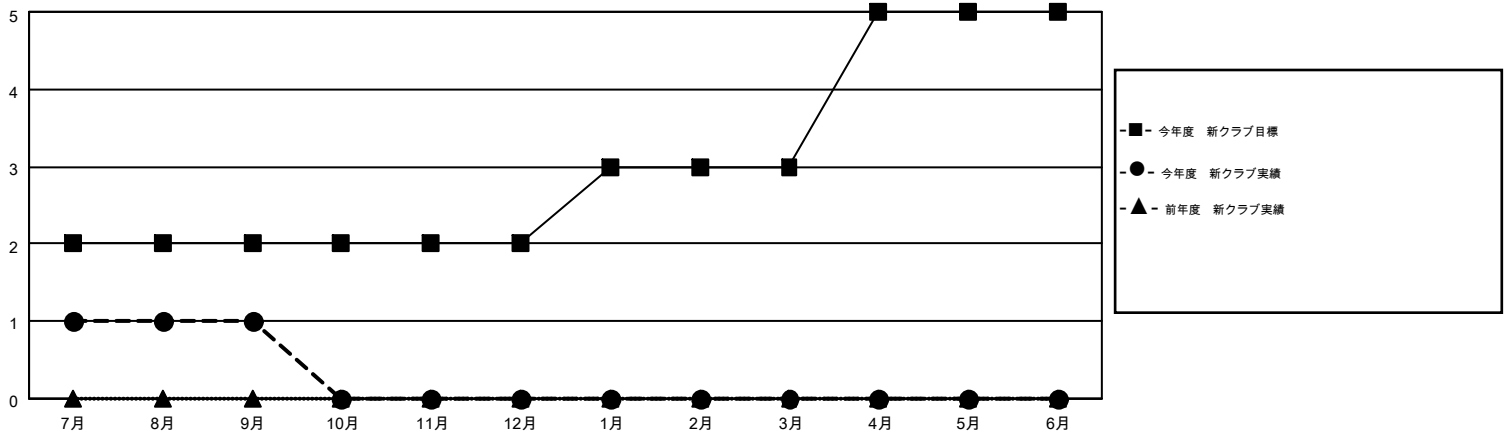

MONTHLY MEMBERSHIP PROGRESS REPORT

Results as of: 9/30/2014

Multiple District 337

LOCATION: JAPAN

GMT: CHIKAO SUZUKI

GMT会則地域 5-Jap

クラブ					名				
結果: 2014-2015					結果: 2014-2015				
四半期	新クラブ目標	新クラブ	解散クラブ	純増/減	四半期	新会員目標	チャーターメン バー/新会員	退会者	純増/減
7月/8月/9月	2	1	1	0	7月/8月/9月	670	1,067	280	787
10月/11月/12月	0	0	0	0	10月/11月/12月	435	0	0	0
1月/2月/3月	1	0	0	0	1月/2月/3月	505	0	0	0
4月/5月/6月	2	0	0	0	4月/5月/6月	335	0	0	0

新クラブ目標及び実績累計