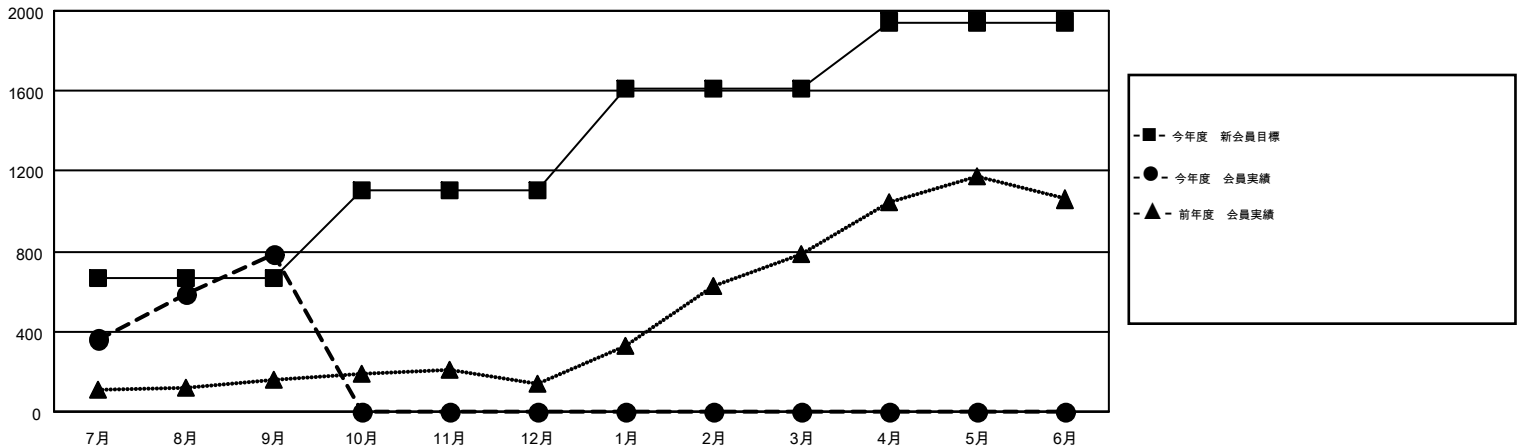

MONTHLY MEMBERSHIP PROGRESS REPORT

Results as of: 9/30/2014

Multiple District 337

LOCATION: JAPAN

GMT: CHIKAO SUZUKI

GMT会則地域 5-Jap

クラブ					名				
結果: 2014-2015					結果: 2014-2015				
四半期	新クラブ目標	新クラブ	解散クラブ	純増/減	四半期	新会員目標	チャーターメン バー/新会員	退会者	純増/減
7月/8月/9月	2	1	1	0	7月/8月/9月	670	1,067	280	787
10月/11月/12月	0	0	0	0	10月/11月/12月	435	0	0	0
1月/2月/3月	1	0	0	0	1月/2月/3月	505	0	0	0
4月/5月/6月	2	0	0	0	4月/5月/6月	335	0	0	0

新クラブ目標及び実績累計

会員目標及び実績累計

解散クラブ: 1	250 CLUBS OF 406 一名以上の新会員を登録	男女別
退会者		男性 12,414 (80.17%)
物故会員 30		女性 3,070 (19.83%)
クラブ解散 5	健康診断データはこちら	家族会員 3,676
その他 245		世帯主 1,605
合計 280		世帯主以外 2,071